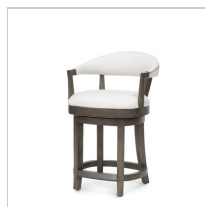

7519-79
BRENTWOOD 24"
COUNTER STOOL

7518-79
BRENTWOOD 30"
BARSTOOL

6050-79
CALDER SIDE TABLE

6049-79
CARDIFF SIDE TABLE

6043-79
CIENAGA DRINK TABLE

6044-79
CIENAGA SIDE TABLE

7257-01
CLINT COFFEE TABLE
NATURAL

7257-03
CLINT COFFEE TABLE
WHITE SAND

7254-01
CLINT CONSOLE TABLE
NATURAL

7254-03
CLINT CONSOLE TABLE
WHITE SAND

6060-03
COTA OUTDOOR SIDE
TABLE

7731-79
EXPEDITION ARM CHAIR

7904-19
GROVE COFFEE TABLE

7119-79
MELROSE ARM CHAIR

7861-79
MELROSE LOUNGE
CHAIR

7484-___
MENLO CHAIR

7750-___
MENLO CHAIR
DISTRESSED

7232-___
MENLO 24" SWIVEL
COUNTER STOOL

7249-___
MENLO 24" SWIVEL
COUNTER STOOL
DISTRESSED

7173-___
MENLO 30" SWIVEL
BARSTOOL

7238-___
MENLO 30" SWIVEL
BARSTOOL DISTRESSED

7318-01
MONARCH COFFEE
TABLE NATURAL

7318-03
MONARCH COFFEE
TABLE WHITE SAND

7501-01
MONARCH CONSOLE
TABLE NATURAL

7501-03
MONARCH CONSOLE
TABLE WHITE SAND

7503-01
MONARCH DEMILUNE
TABLE NATURAL