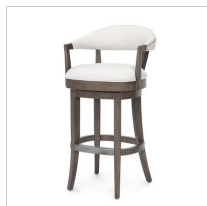

7519-79
BRENTWOOD 24"
COUNTER STOOL

7518-79
BRENTWOOD 30"
BARSTOOL

6050-79
CALDER SIDE TABLE

6049-79
CARDIFF SIDE TABLE

6043-79
CIENAGA DRINK TABLE

6044-79
CIENAGA SIDE TABLE

7257-01
CLINT COFFEE TABLE
NATURAL

7257-03
CLINT COFFEE TABLE
WHITE SAND

7254-01
CLINT CONSOLE TABLE
NATURAL

7254-03
CLINT CONSOLE TABLE
WHITE SAND

6060-03
COTA OUTDOOR SIDE
TABLE

7731-79
EXPEDITION ARM CHAIR

7904-19
GROVE COFFEE TABLE

7119-79
MELROSE ARM CHAIR

7861-79
MELROSE LOUNGE
CHAIR

7484-___
MENLO CHAIR

7750-___
MENLO CHAIR
DISTRESSED

7232-___
MENLO 24" SWIVEL
COUNTER STOOL

7249-___
MENLO 24" SWIVEL
COUNTER STOOL
DISTRESSED

7173-___
MENLO 30" SWIVEL
BARSTOOL

7238-___
MENLO 30" SWIVEL
BARSTOOL DISTRESSED

7318-01
MONARCH COFFEE
TABLE NATURAL

7318-03
MONARCH COFFEE
TABLE WHITE SAND

7501-01
MONARCH CONSOLE
TABLE NATURAL

7501-03
MONARCH CONSOLE
TABLE WHITE SAND

7503-01
MONARCH DEMILUNE
TABLE NATURAL