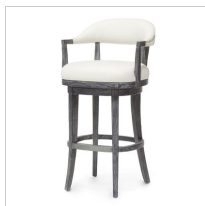

7519-79
BRENTWOOD 24"
COUNTER STOOL

7518-79
BRENTWOOD 30"
BARSTOOL

6050-79
CALDER SIDE TABLE

6049-79
CARDIFF SIDE TABLE

6043-79
CIENAGA DRINK TABLE

6044-79
CIENAGA SIDE TABLE

7257-01
CLINT COFFEE TABLE
NATURAL

7257-03
CLINT COFFEE TABLE
WHITE SAND

7254-01
CLINT CONSOLE TABLE
NATURAL

7254-03
CLINT CONSOLE TABLE
WHITE SAND

6060-03
COTA OUTDOOR SIDE
TABLE

7731-79
EXPEDITION ARM CHAIR

7904-19
GROVE COFFEE TABLE

7119-79
MELROSE ARM CHAIR

7861-79
MELROSE LOUNGE
CHAIR

7484-___
MENLO CHAIR

7750-___
MENLO CHAIR
DISTRESSED

7232-___
MENLO 24" SWIVEL
COUNTER STOOL

7249-___
MENLO 24" SWIVEL
COUNTER STOOL
DISTRESSED

7173-___
MENLO 30" SWIVEL
BARSTOOL

7238-___
MENLO 30" SWIVEL
BARSTOOL DISTRESSED

7318-01
MONARCH COFFEE
TABLE NATURAL

7318-03
MONARCH COFFEE
TABLE WHITE SAND

7501-01
MONARCH CONSOLE
TABLE NATURAL

7501-03
MONARCH CONSOLE
TABLE WHITE SAND

7503-01
MONARCH DEMILUNE
TABLE NATURAL