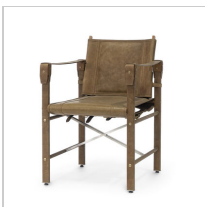

7519-79
BRENTWOOD 24"
COUNTER STOOL

7518-79
BRENTWOOD 30"
BARSTOOL

6050-79
CALDER SIDE TABLE

6049-79
CARDIFF SIDE TABLE

6043-79
CIENAGA DRINK TABLE

6044-79
CIENAGA SIDE TABLE

7257-01
CLINT COFFEE TABLE
NATURAL

7257-03
CLINT COFFEE TABLE
WHITE SAND

7254-01
CLINT CONSOLE TABLE
NATURAL

7254-03
CLINT CONSOLE TABLE
WHITE SAND

6060-03
COTA OUTDOOR SIDE
TABLE

7731-79
EXPEDITION ARM CHAIR

7904-19
GROVE COFFEE TABLE

7119-79
MELROSE ARM CHAIR

7861-79
MELROSE LOUNGE
CHAIR

7484-___
MENLO CHAIR

7750-___
MENLO CHAIR
DISTRESSED

7232-___
MENLO 24" SWIVEL
COUNTER STOOL

7249-___
MENLO 24" SWIVEL
COUNTER STOOL
DISTRESSED

7173-___
MENLO 30" SWIVEL
BARSTOOL

7238-___
MENLO 30" SWIVEL
BARSTOOL DISTRESSED

7318-01
MONARCH COFFEE
TABLE NATURAL

7318-03
MONARCH COFFEE
TABLE WHITE SAND

7501-01
MONARCH CONSOLE
TABLE NATURAL

7501-03
MONARCH CONSOLE
TABLE WHITE SAND

7503-01
MONARCH DEMILUNE
TABLE NATURAL