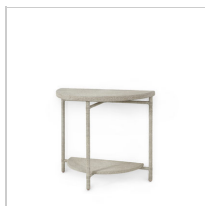

7257-03
CLINT COFFEE TABLE
WHITE SAND

7254-01
CLINT CONSOLE TABLE
NATURAL

7254-03
CLINT CONSOLE TABLE
WHITE SAND

6060-03
COTA OUTDOOR SIDE
TABLE

7731-79
EXPEDITION ARM CHAIR

7904-19
GROVE COFFEE TABLE

7119-79
MELROSE ARM CHAIR

7861-79
MELROSE LOUNGE
CHAIR

7484-___
MENLO CHAIR

7750-___
MENLO CHAIR
DISTRESSED

7232-___
MENLO 24" SWIVEL
COUNTER STOOL

7249-___
MENLO 24" SWIVEL
COUNTER STOOL
DISTRESSED

7173-___
MENLO 30" SWIVEL
BARSTOOL

7238-___
MENLO 30" SWIVEL
BARSTOOL DISTRESSED

7318-01
MONARCH COFFEE
TABLE NATURAL

7318-03
MONARCH COFFEE
TABLE WHITE SAND

7501-01
MONARCH CONSOLE
TABLE NATURAL

7501-03
MONARCH CONSOLE
TABLE WHITE SAND

7503-01
MONARCH DEMILUNE
TABLE NATURAL

7503-03
MONARCH DEMILUNE
TABLE WHITE SAND

6354-01
MONARCH SIDE TABLE
NATURAL

6354-03
MONARCH SIDE TABLE
WHITE SAND

7090-03
ONSHORE COFFEE
TABLE

7214-03
ONSHORE CONSOLE
TABLE

7092-03
ONSHORE DINING TABLE
ROUND