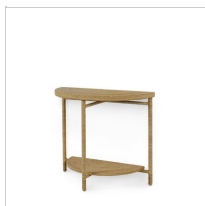

7257-03
CLINT COFFEE TABLE
WHITE SAND

7254-01
CLINT CONSOLE TABLE
NATURAL

7254-03
CLINT CONSOLE TABLE
WHITE SAND

6060-03
COTA OUTDOOR SIDE
TABLE

7731-79
EXPEDITION ARM CHAIR

7904-19
GROVE COFFEE TABLE

7119-79
MELROSE ARM CHAIR

7861-79
MELROSE LOUNGE
CHAIR

7484-___
MENLO CHAIR

7750-___
MENLO CHAIR
DISTRESSED

7232-___
MENLO 24" SWIVEL
COUNTER STOOL

7249-___
MENLO 24" SWIVEL
COUNTER STOOL
DISTRESSED

7173-___
MENLO 30" SWIVEL
BARSTOOL

7238-___
MENLO 30" SWIVEL
BARSTOOL DISTRESSED

7318-01
MONARCH COFFEE
TABLE NATURAL

7318-03
MONARCH COFFEE
TABLE WHITE SAND

7501-01
MONARCH CONSOLE
TABLE NATURAL

7501-03
MONARCH CONSOLE
TABLE WHITE SAND

7503-01
MONARCH DEMILUNE
TABLE NATURAL

7503-03
MONARCH DEMILUNE
TABLE WHITE SAND

6354-01
MONARCH SIDE TABLE
NATURAL

6354-03
MONARCH SIDE TABLE
WHITE SAND

7090-03
ONSHORE COFFEE
TABLE

7214-03
ONSHORE CONSOLE
TABLE

7092-03
ONSHORE DINING TABLE
ROUND