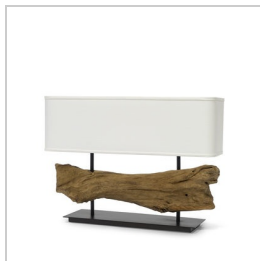

# PALECEK™

DISTINCTIVE  
FURNITURE,  
ACCESSORIES,  
LIGHTING  
& TEXTILES

601 Parr Boulevard  
RICHMOND, CA 94801  
PHONE 800.274.7730  
FAX 510.234.7234  
www.palecek.com

2661-59  
ALBION FLOOR LAMP

2663-60  
ALBION TABLE LAMP

2662-54  
ALBION TABLE LAMP,  
LONG

2043-53  
ANTILLES PORCELAIN  
TABLE LAMP

2037-55  
COLETTE TABLE LAMP

2042-53  
FRESCO TABLE LAMP

2030-79  
MARINA CHANDELIER

2040-05  
MERIDIAN PENDANT

2035-86  
PIAZZA TABLE LAMP