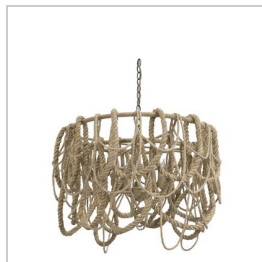

# PALECEK™

DISTINCTIVE  
FURNITURE,  
ACCESSORIES,  
LIGHTING  
& TEXTILES

601 Parr Boulevard  
RICHMOND, CA 94801  
PHONE 800.274.7730  
FAX 510.234.7234  
www.palecek.com

2661-59  
ALBION FLOOR LAMP

2663-60  
ALBION TABLE LAMP

2662-54  
ALBION TABLE LAMP,  
LONG

2043-53  
ANTILLES PORCELAIN  
TABLE LAMP

2037-55  
COLETTE TABLE LAMP

2042-53  
FRESCO TABLE LAMP

2030-79  
MARINA CHANDELIER

2040-05  
MERIDIAN PENDANT

2035-86  
PIAZZA TABLE LAMP