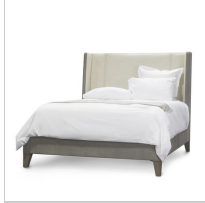

7842-__
ADONAI ETAGERE

7275-79
FRITZ ROPE BENCH

7275-03
FRITZ ROPE BENCH FOG
WHITE

7741-79
FRITZ ROPE SQUARE
OTTOMAN

7741-03
FRITZ ROPE SQUARE
OTTOMAN FOG WHITE

7253-__
GENTRY BED CAL KING

7251-__
GENTRY BED KING

7250-__
GENTRY BED QUEEN

6019-79
REYNA ROUND STOOL