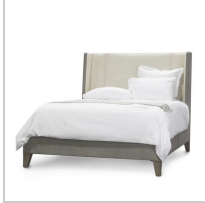

7842-__
ADONAI ETAGERE

7275-79
FRITZ ROPE BENCH

7275-03
FRITZ ROPE BENCH FOG
WHITE

7741-79
FRITZ ROPE SQUARE
OTTOMAN

7741-03
FRITZ ROPE SQUARE
OTTOMAN FOG WHITE

7253-__
GENTRY BED CAL KING

7251-__
GENTRY BED KING

7250-__
GENTRY BED QUEEN

6019-79
REYNA ROUND STOOL